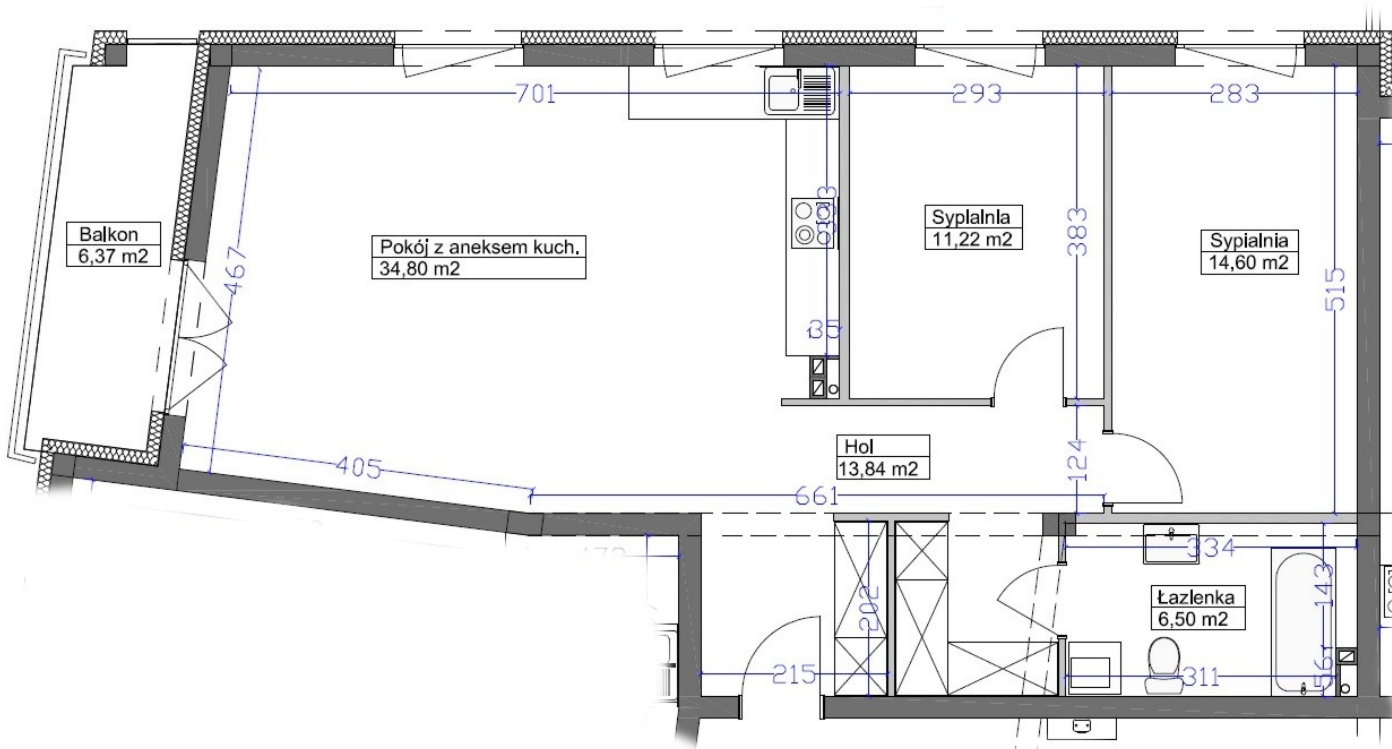

OKULICKIEGO
PARK

POWIERZCHNIA UŻYTKOWA 80,96 m²

POKÓJ Z ANEKSEM	34,80 m ²
SYPIALNIA	11,22 m ²
SYPIALNIA	14,80 m ²
ŁAZIENKA	6,50 m ²
HOL	13,84 m ²